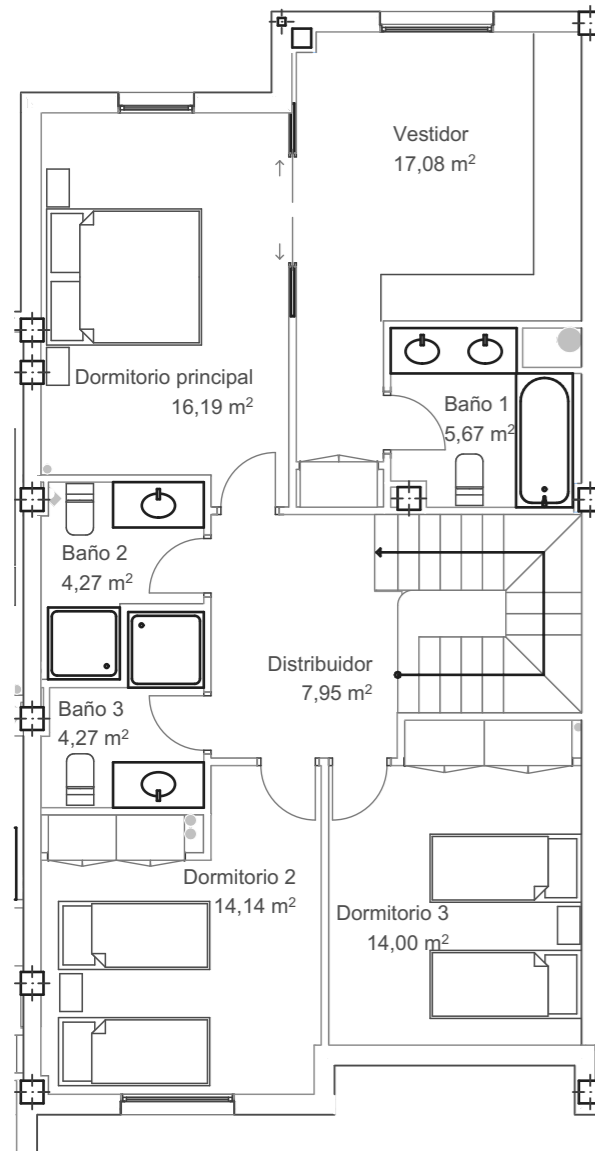

# " VILLAS DEL MIRABAL 3"

50 VIVIENDAS ADOSADAS SITAS EN C/CABO DE GATA c/v CABO PUNTA TARIFA  
BOADILLA DEL MONTE. MADRID

VIVIENDA 8 F

1. PLANTA ABUHARDILLADA 1:100

-1. PLANTA BAJA 1:100

-3. PLANTA SOTANO 1:100