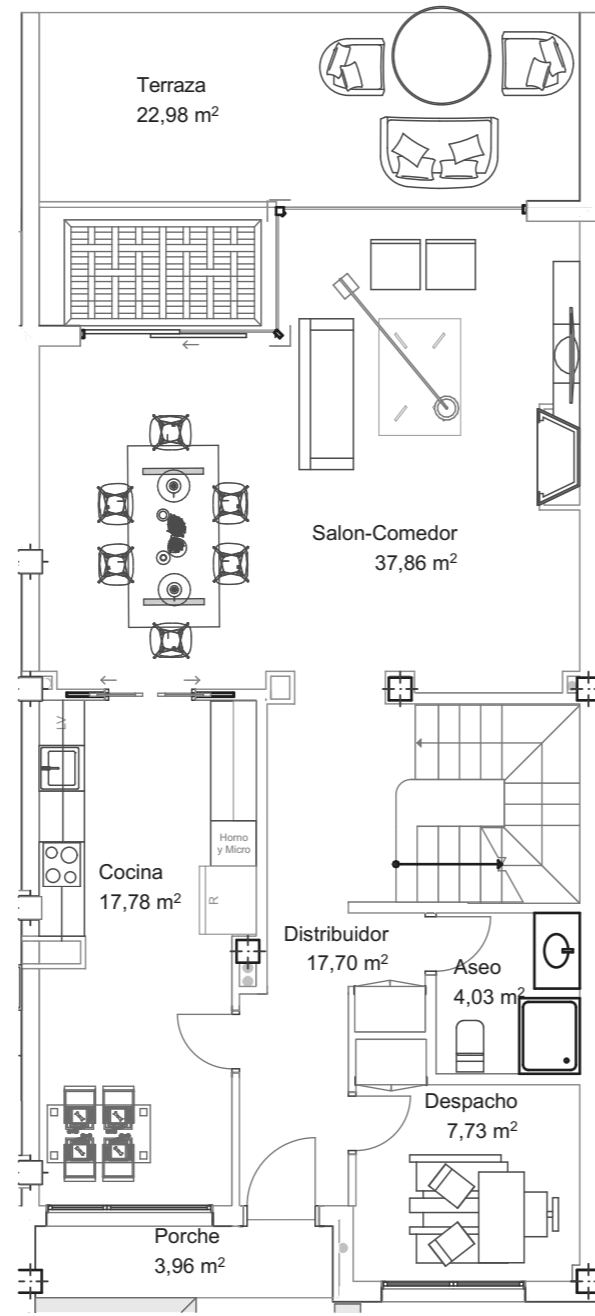

# " VILLAS DEL MIRABAL 3"

50 VIVIENDAS ADOSADAS SITAS EN C/CABO DE GATA c/v CABO PUNTA TARIFA  
BOADILLA DEL MONTE. MADRID

VIVIENDA 8 F

1. PLANTA ABUHARDILLADA 1:100

-1. PLANTA BAJA 1:100

-3. PLANTA SOTANO 1:100