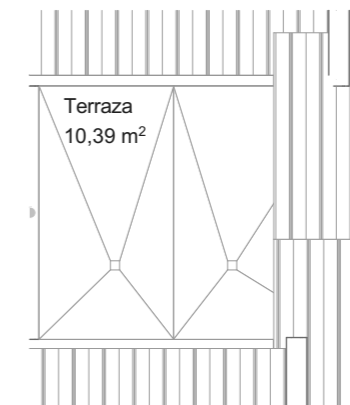

# " VILLAS DEL MIRABAL 3"

50 VIVIENDAS ADOSADAS SITAS EN C/CABO DE GATA c/v CABO PUNTA TARIFA  
BOADILLA DEL MONTE. MADRID

VIVIENDA 8 F

1. PLANTA ABUHARDILLADA 1:100

-1. PLANTA BAJA 1:100

-3. PLANTA SOTANO 1:100