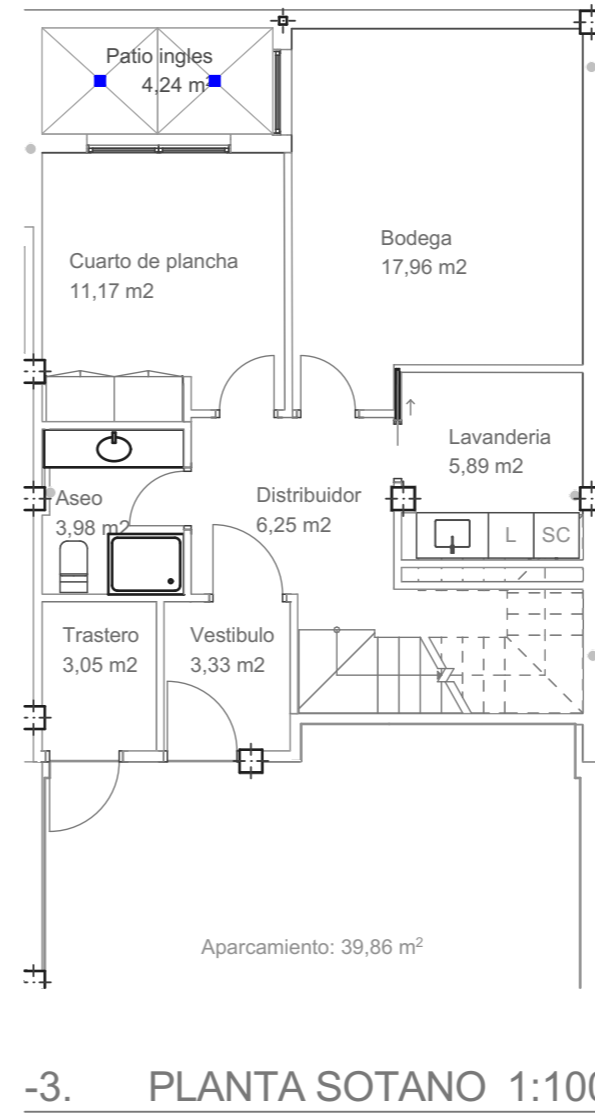

# " VILLAS DEL MIRABAL 3"

50 VIVIENDAS ADOSADAS SITAS EN C/CABO DE GATA c/v CABO PUNTA TARIFA  
BOADILLA DEL MONTE. MADRID

VIVIENDA 8 F

1. PLANTA ABUHARDILLADA 1:100

-1. PLANTA BAJA 1:100

-3. PLANTA SOTANO 1:100