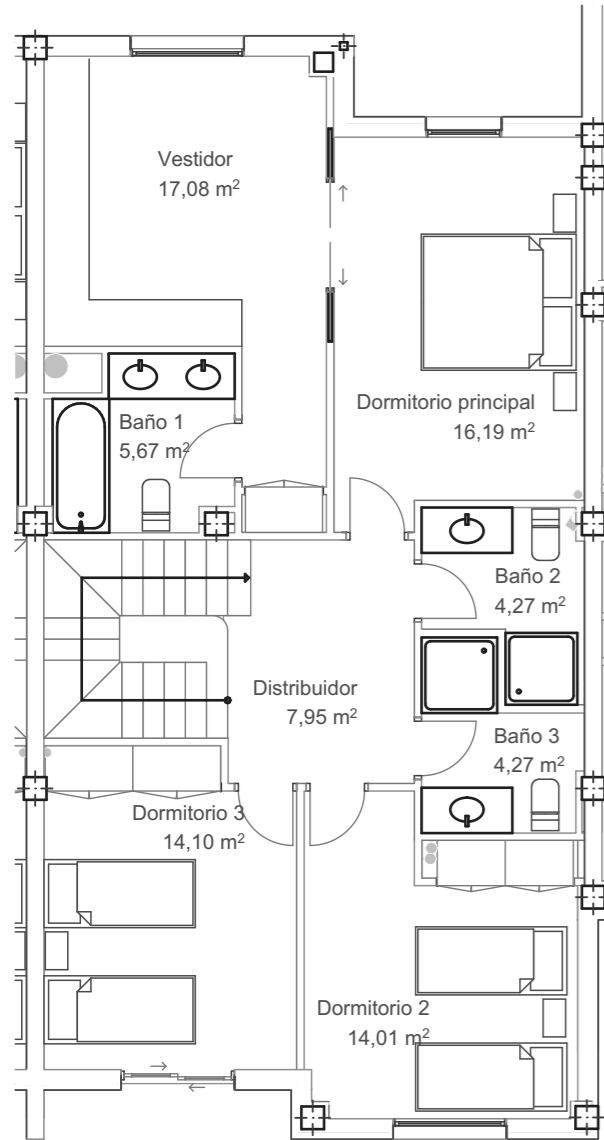

" VILLAS DEL MIRABAL 3"

50 VIVIENDAS ADOSADAS SITAS EN C/CABO DE GATA c/v CABO PUNTA TARIFA
BOADILLA DEL MONTE. MADRID

1. PLANTA ABUHARDILLADA 1:100-1.

PLANTA BAJA 1:100

-3. PLANTA SOTANO 1:100

VIVIENDA 7 F