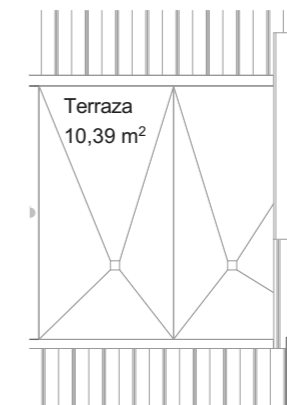

" VILLAS DEL MIRABAL 3"

50 VIVIENDAS ADOSADAS SITAS EN C/CABO DE GATA c/v CABO PUNTA TARIFA
BOADILLA DEL MONTE. MADRID

1. PLANTA ABUHARDILLADA 1:100-1.

PLANTA BAJA 1:100

-3. PLANTA SOTANO 1:100

VIVIENDA 7 F