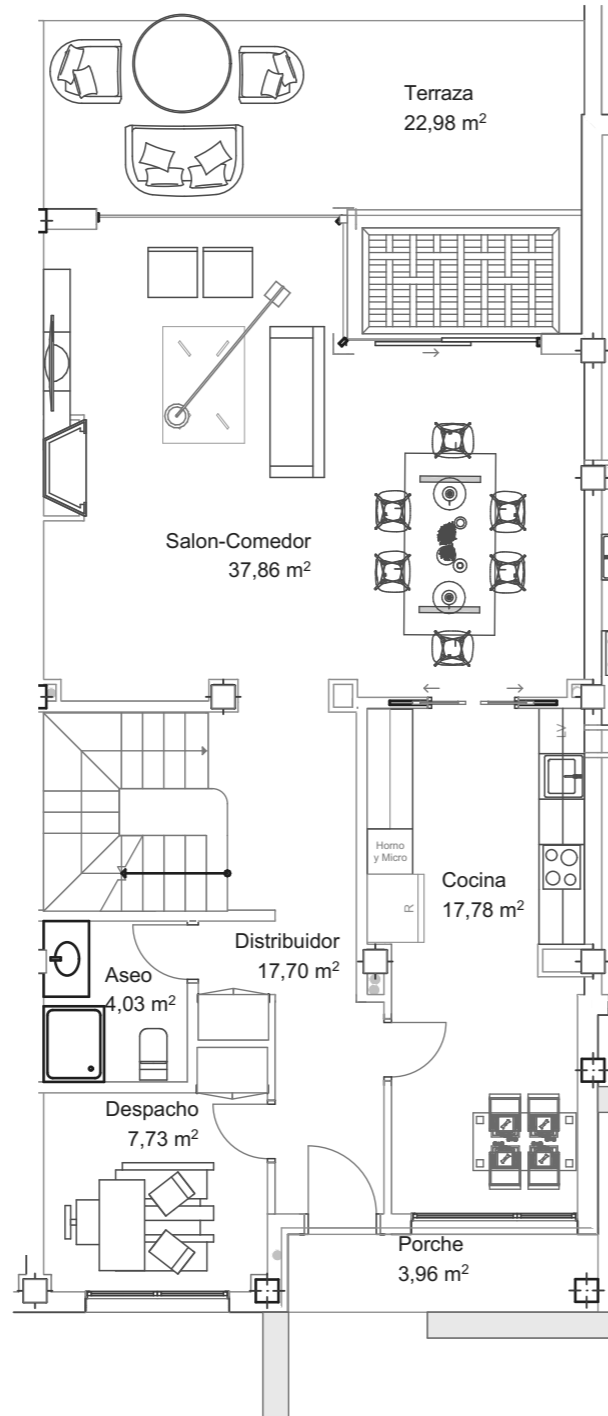

" VILLAS DEL MIRABAL 3"

50 VIVIENDAS ADOSADAS SITAS EN C/CABO DE GATA c/v CABO PUNTA TARIFA
BOADILLA DEL MONTE. MADRID

1. PLANTA ABUHARDILLADA 1:100-1.

PLANTA BAJA 1:100

-3. PLANTA SOTANO 1:100

VIVIENDA 7 F