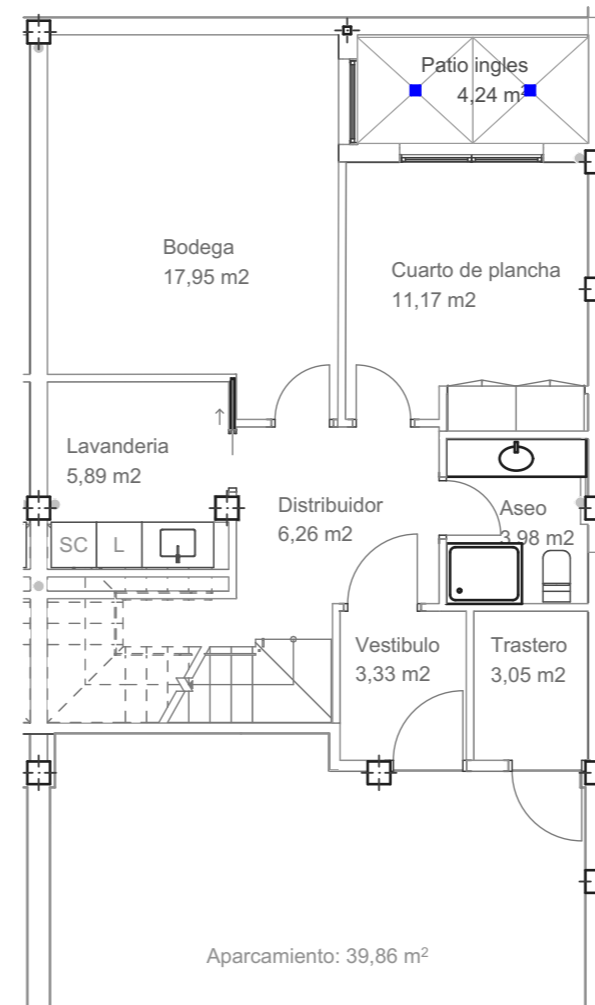

" VILLAS DEL MIRABAL 3"

50 VIVIENDAS ADOSADAS SITAS EN C/CABO DE GATA c/v CABO PUNTA TARIFA
BOADILLA DEL MONTE. MADRID

1. PLANTA ABUHARDILLADA 1:100-1.

PLANTA BAJA 1:100

-3. PLANTA SOTANO 1:100

VIVIENDA 7 F