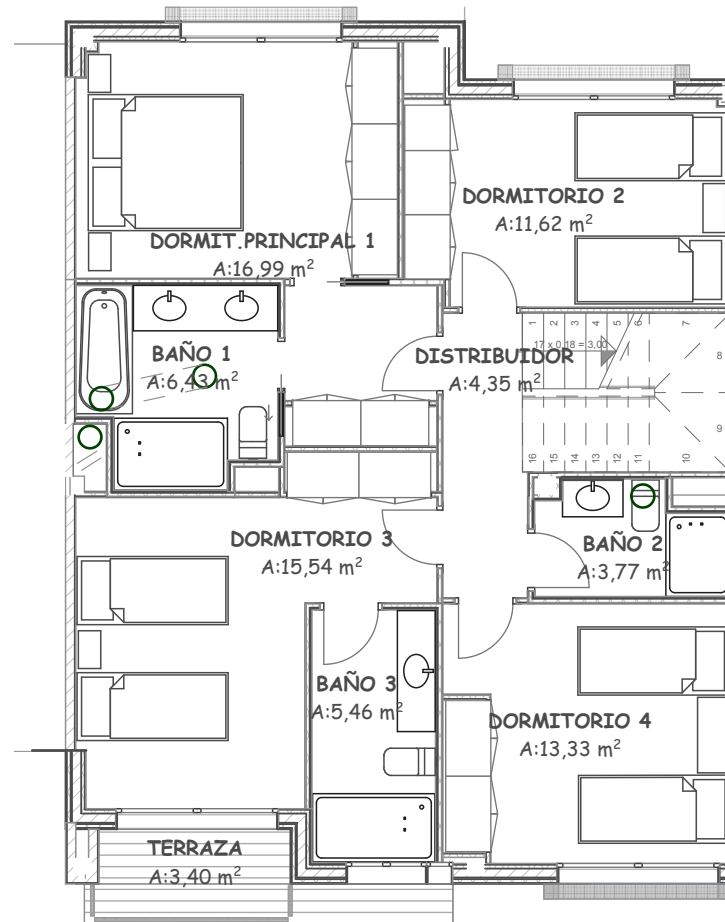

" FLAMENCO "

VIVIENDA PAREADA SITA EN CALLE FLAMENCO, Nº 13
LAS ROZAS DE MADRID

PLANTA BAJA

PLANTA CUBIERTA

PLANTA ALTA

PLANTA SÓTANO

LA INFORMACIÓN PRESENTADA EN ESTE DOCUMENTO, PODRÁ EXPERIMENTAR PEQUEÑAS MODIFICACIONES SEGÚN EXIGENCIAS DEL PROYECTO.