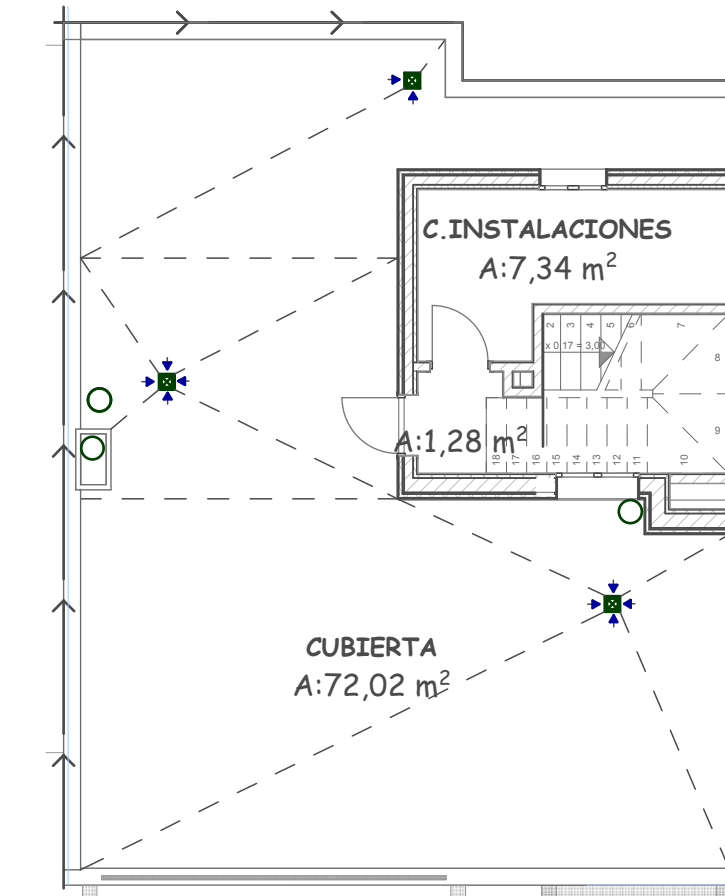

" FLAMENCO "

VIVIENDA PAREADA SITA EN CALLE FLAMENCO, Nº 13
LAS ROZAS DE MADRID

PLANTA BAJA

PLANTA CUBIERTA

PLANTA ALTA

PLANTA SÓTANO

LA INFORMACIÓN PRESENTADA EN ESTE DOCUMENTO, PODRÁ EXPERIMENTAR PEQUEÑAS MODIFICACIONES SEGÚN EXIGENCIAS DEL PROYECTO.