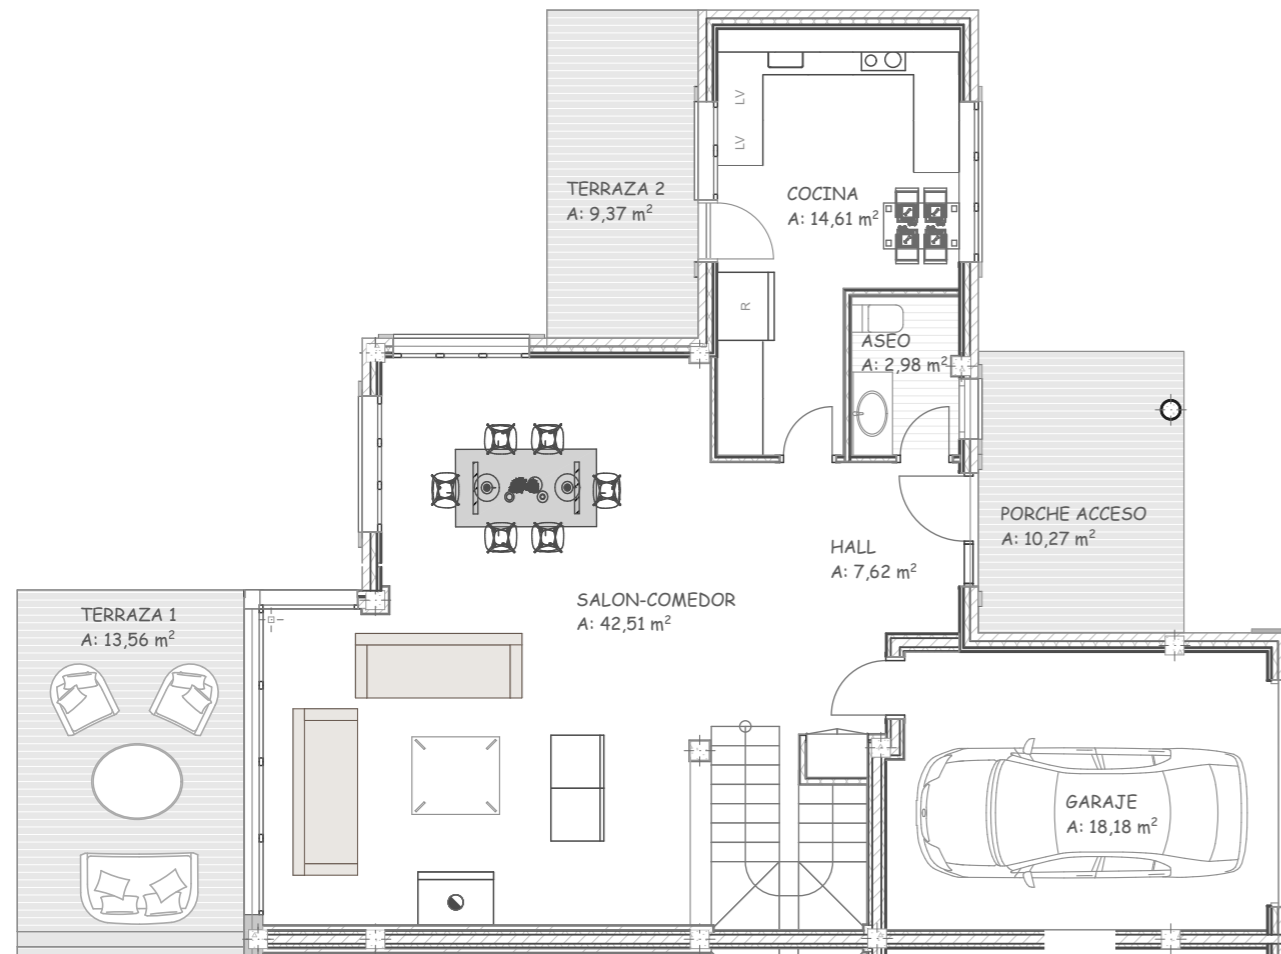

TIPO 6 | Sup. Construida : 247.79m²
Sup. Parcela : 300,60m²

PLANTA BAJA

PLANTA PRIMERA

ARQUITECTURA

CA

ESCALA 1:100 A3

CABELLO ARQUITECTOS S.L.P
cabelloarquitectos@gmail.com