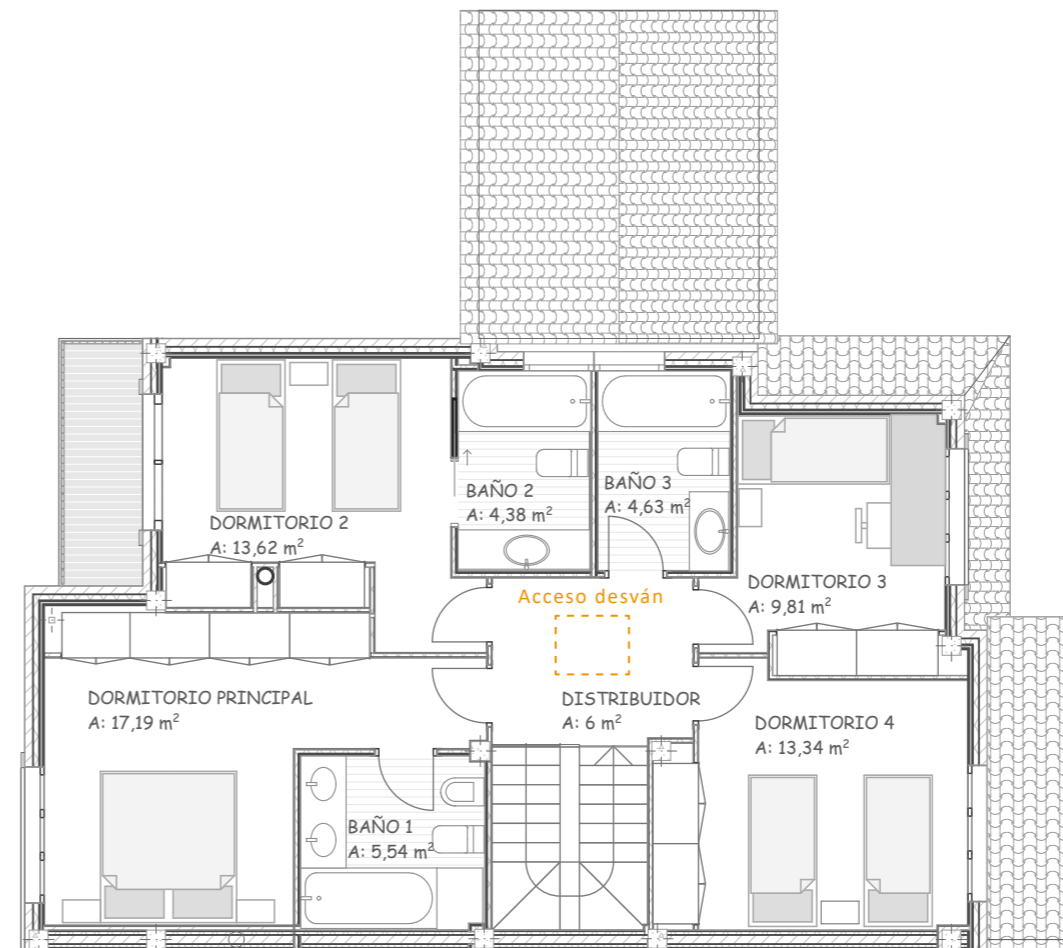

TIPO 6 | Sup. Construida : 247.79m²
Sup. Parcela : 300,60m²

PLANTA BAJA

PLANTA PRIMERA

ARQUITECTURA

CA

ESCALA 1:100 A3

CABELLO ARQUITECTOS S.L.P
cabelloarquitectos@gmail.com