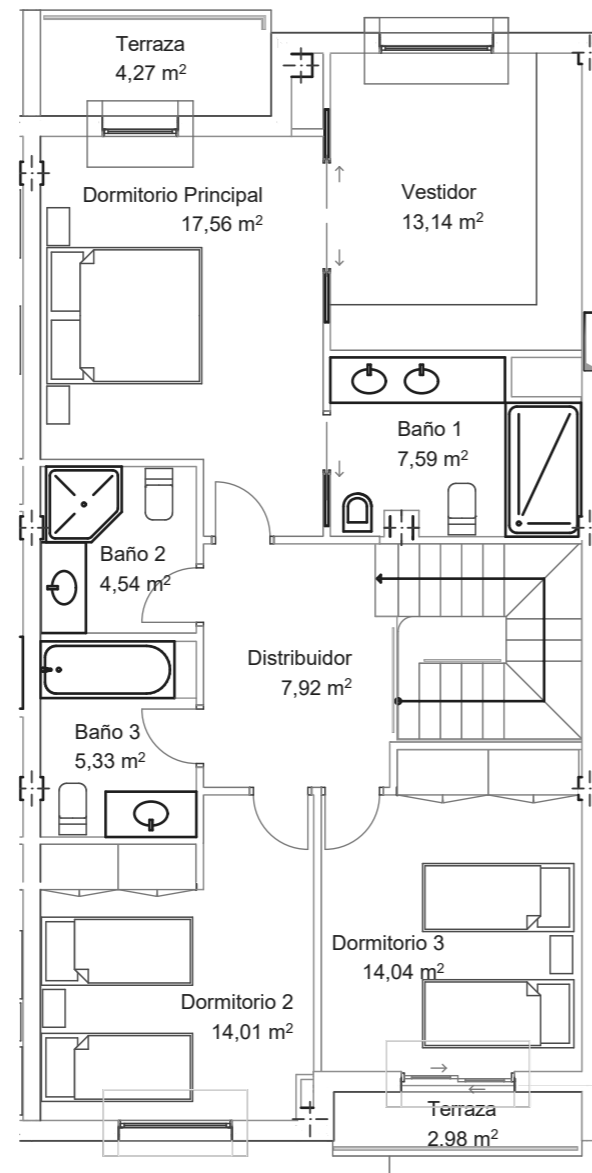

" VILLAS DEL MIRABAL 3"

50 VIVIENDAS ADOSADAS SITAS EN C/CABO DE GATA c/v CABO PUNTA TARIFA
BOADILLA DEL MONTE. MADRID

-1. PLT BAJA1

1. PLT ABUHARDILLADA

-3. SOTANO

3. PLT CUBIERTA

VIVIENDA 9 D