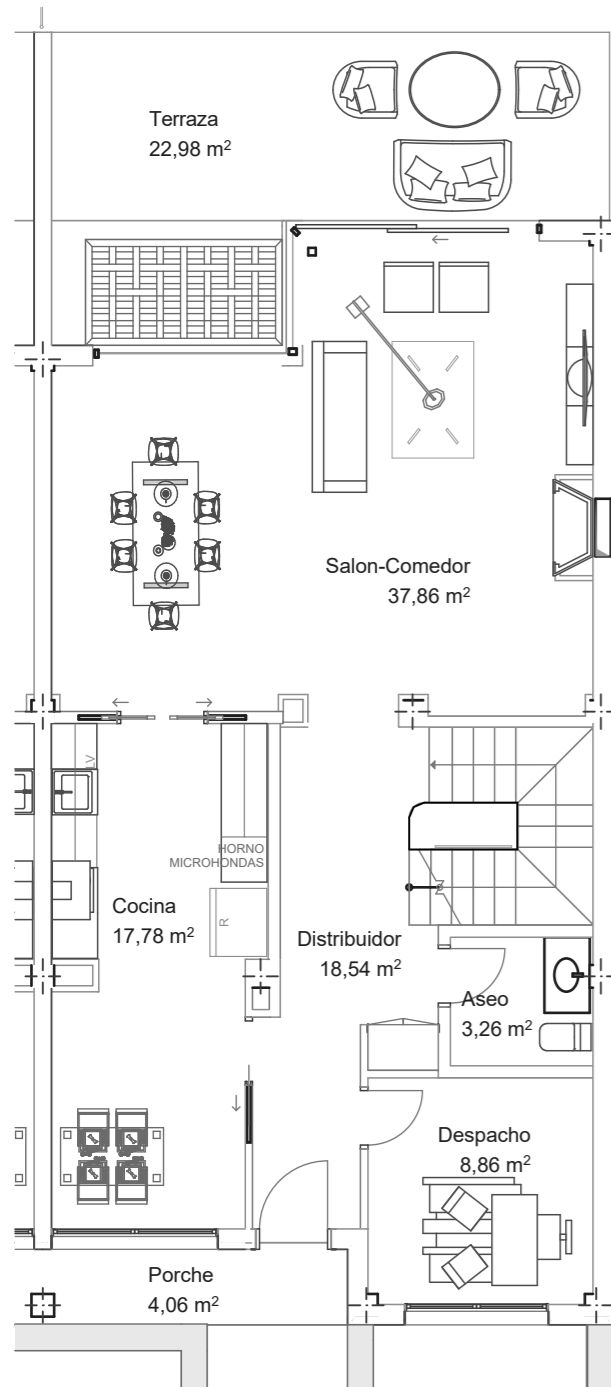

" VILLAS DEL MIRABAL 3"

50 VIVIENDAS ADOSADAS SITAS EN C/CABO DE GATA c/v CABO PUNTA TARIFA
BOADILLA DEL MONTE. MADRID

-1. PLT BAJA1

1. PLT ABUHARDILLADA

-3. SOTANO

3. PLT CUBIERTA

VIVIENDA 9 D