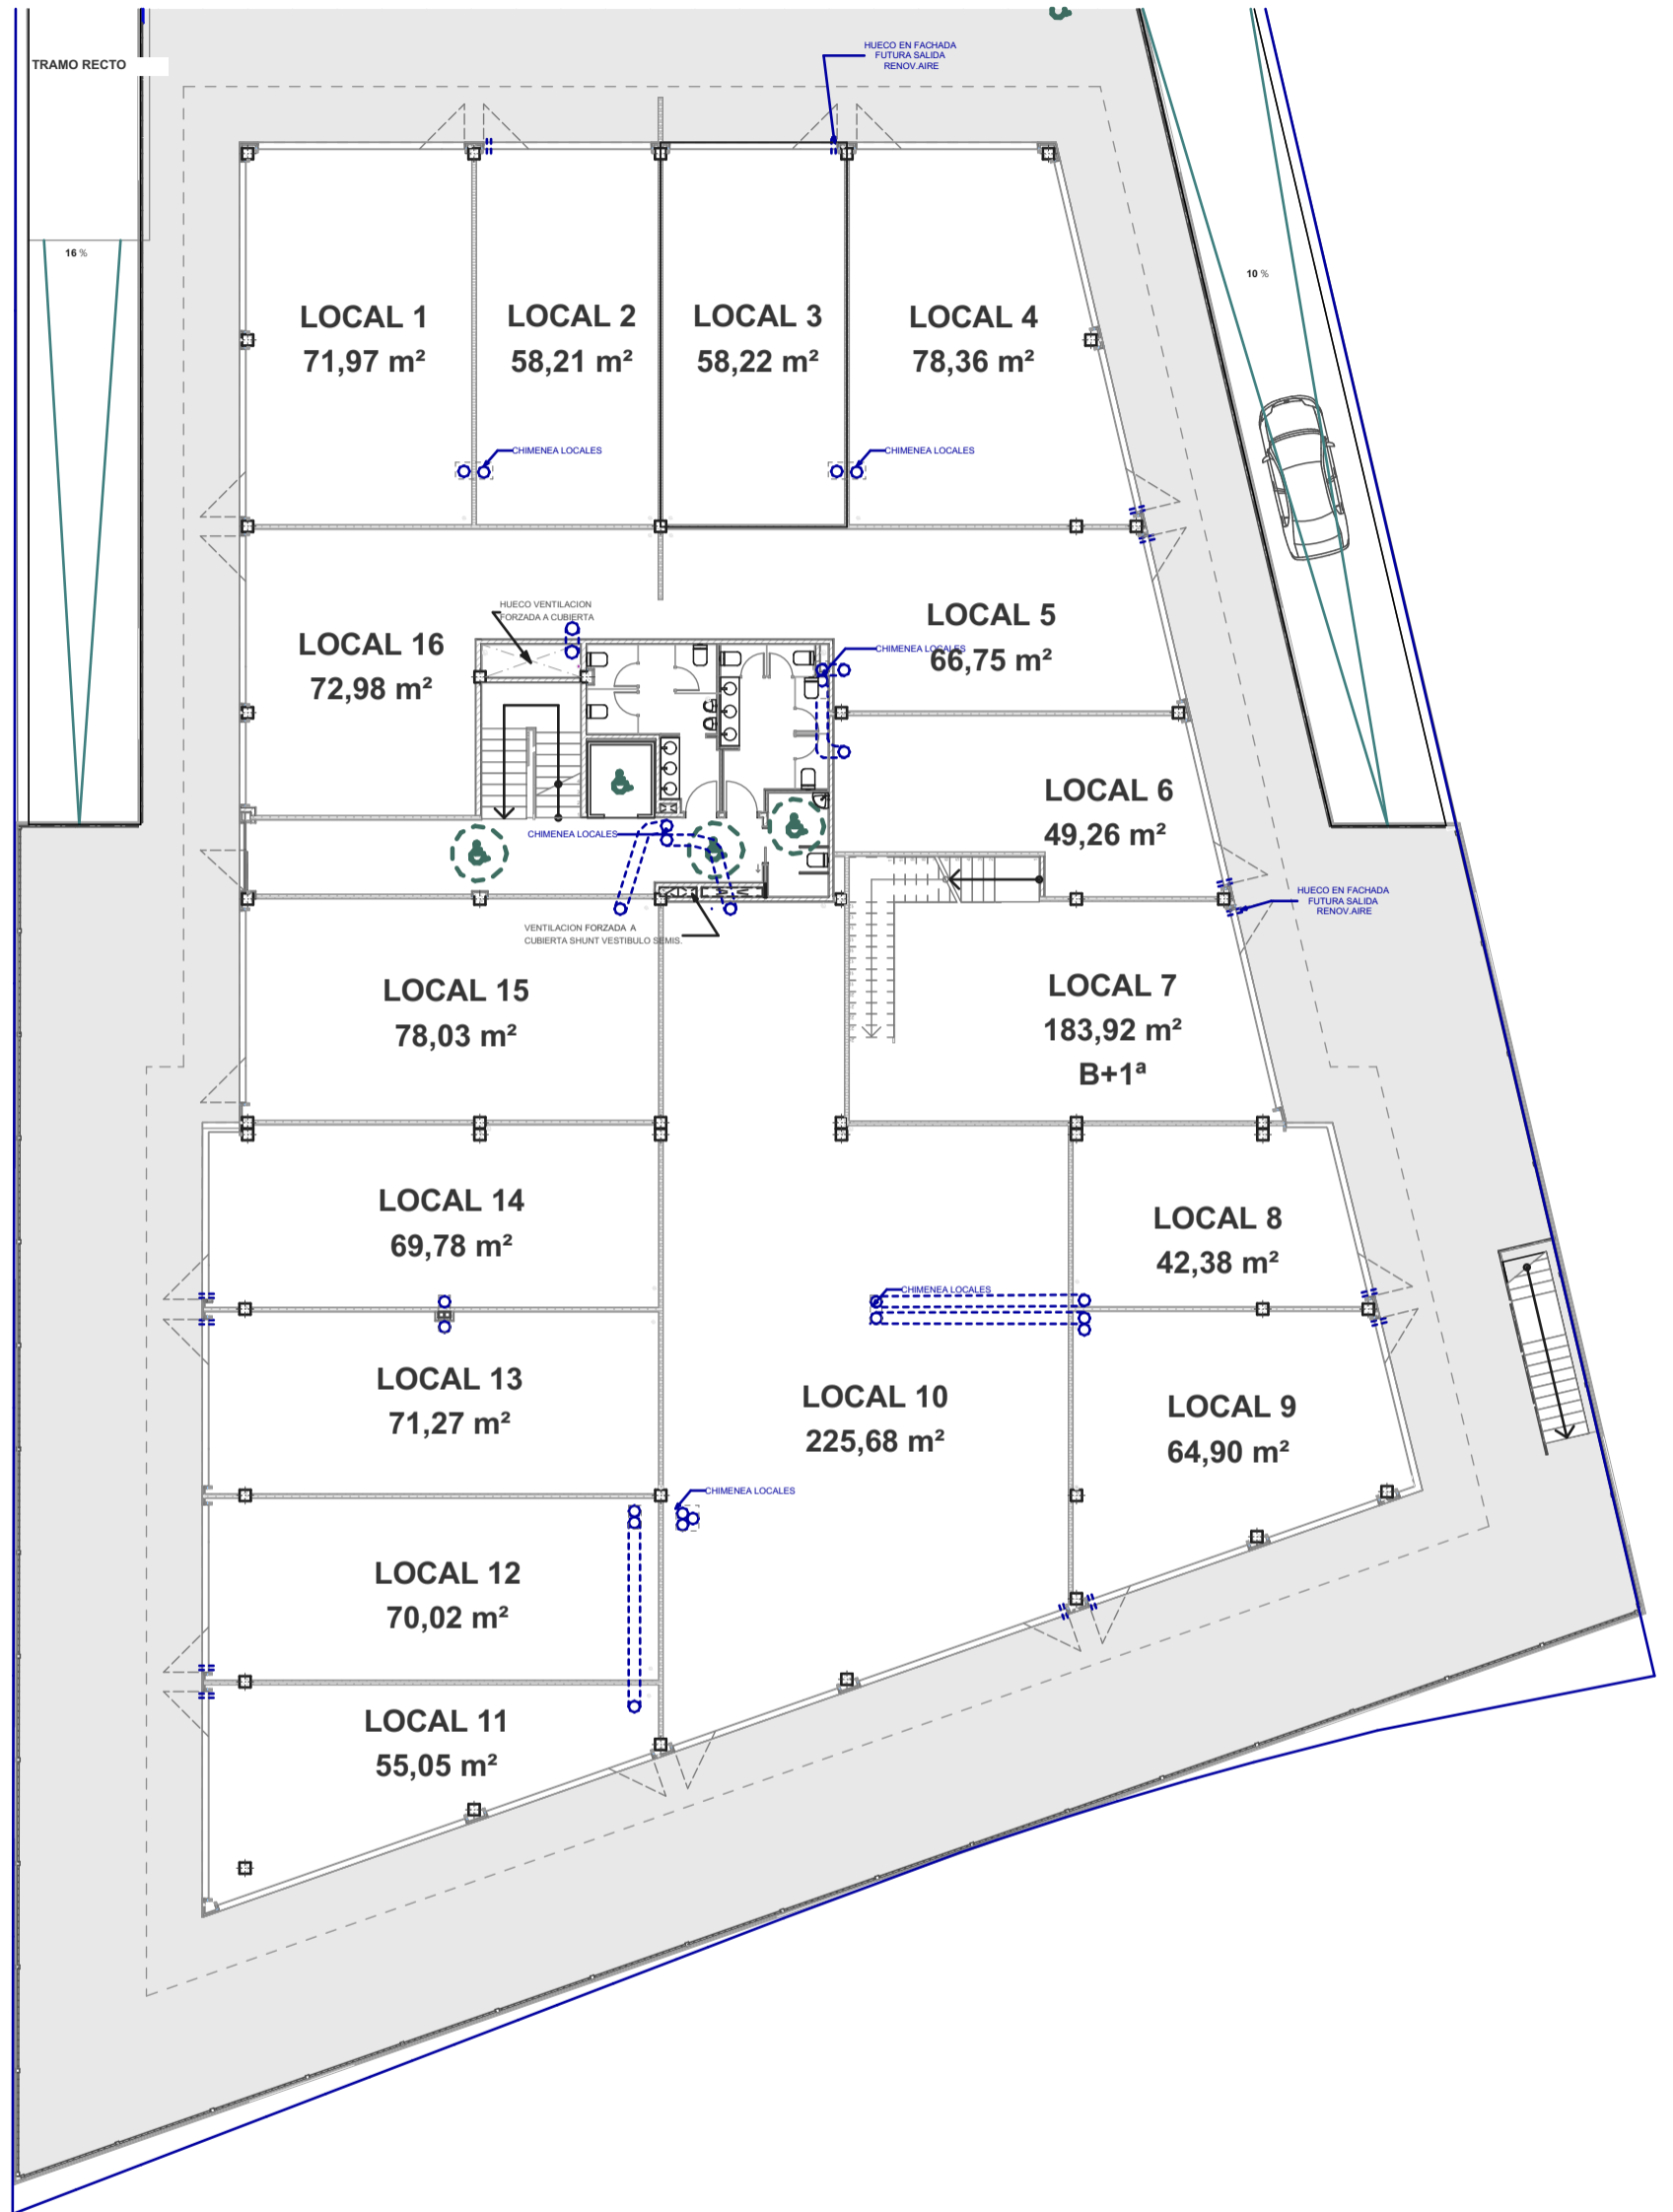

16 LOCALES COMERCIALES " CORTIJO SUR"

PLANTA BAJA

1:200

AZATA PATRIMONIO

CA

CABELLO ARQUITECTOS S.L.P

El plano aportado pudiera sufrir mínimas modificaciones por necesidad de ejecución.